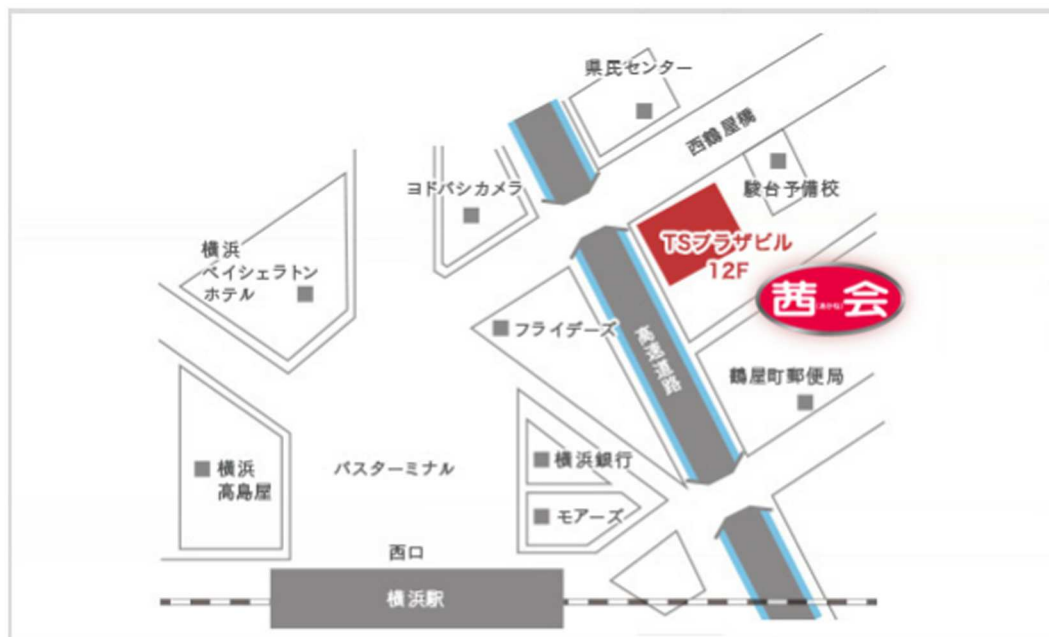

横浜サロン

● JR横浜駅 西口 徒歩2分

営業時間	平日 10:00~20:00 土日祝 10:00~19:00
定休日	火曜日
TEL	045-311-0707
FAX	045-322-9333
所在地	〒221-0835 横浜市神奈川区鶴屋町2-23-2 TSプラザビル12F